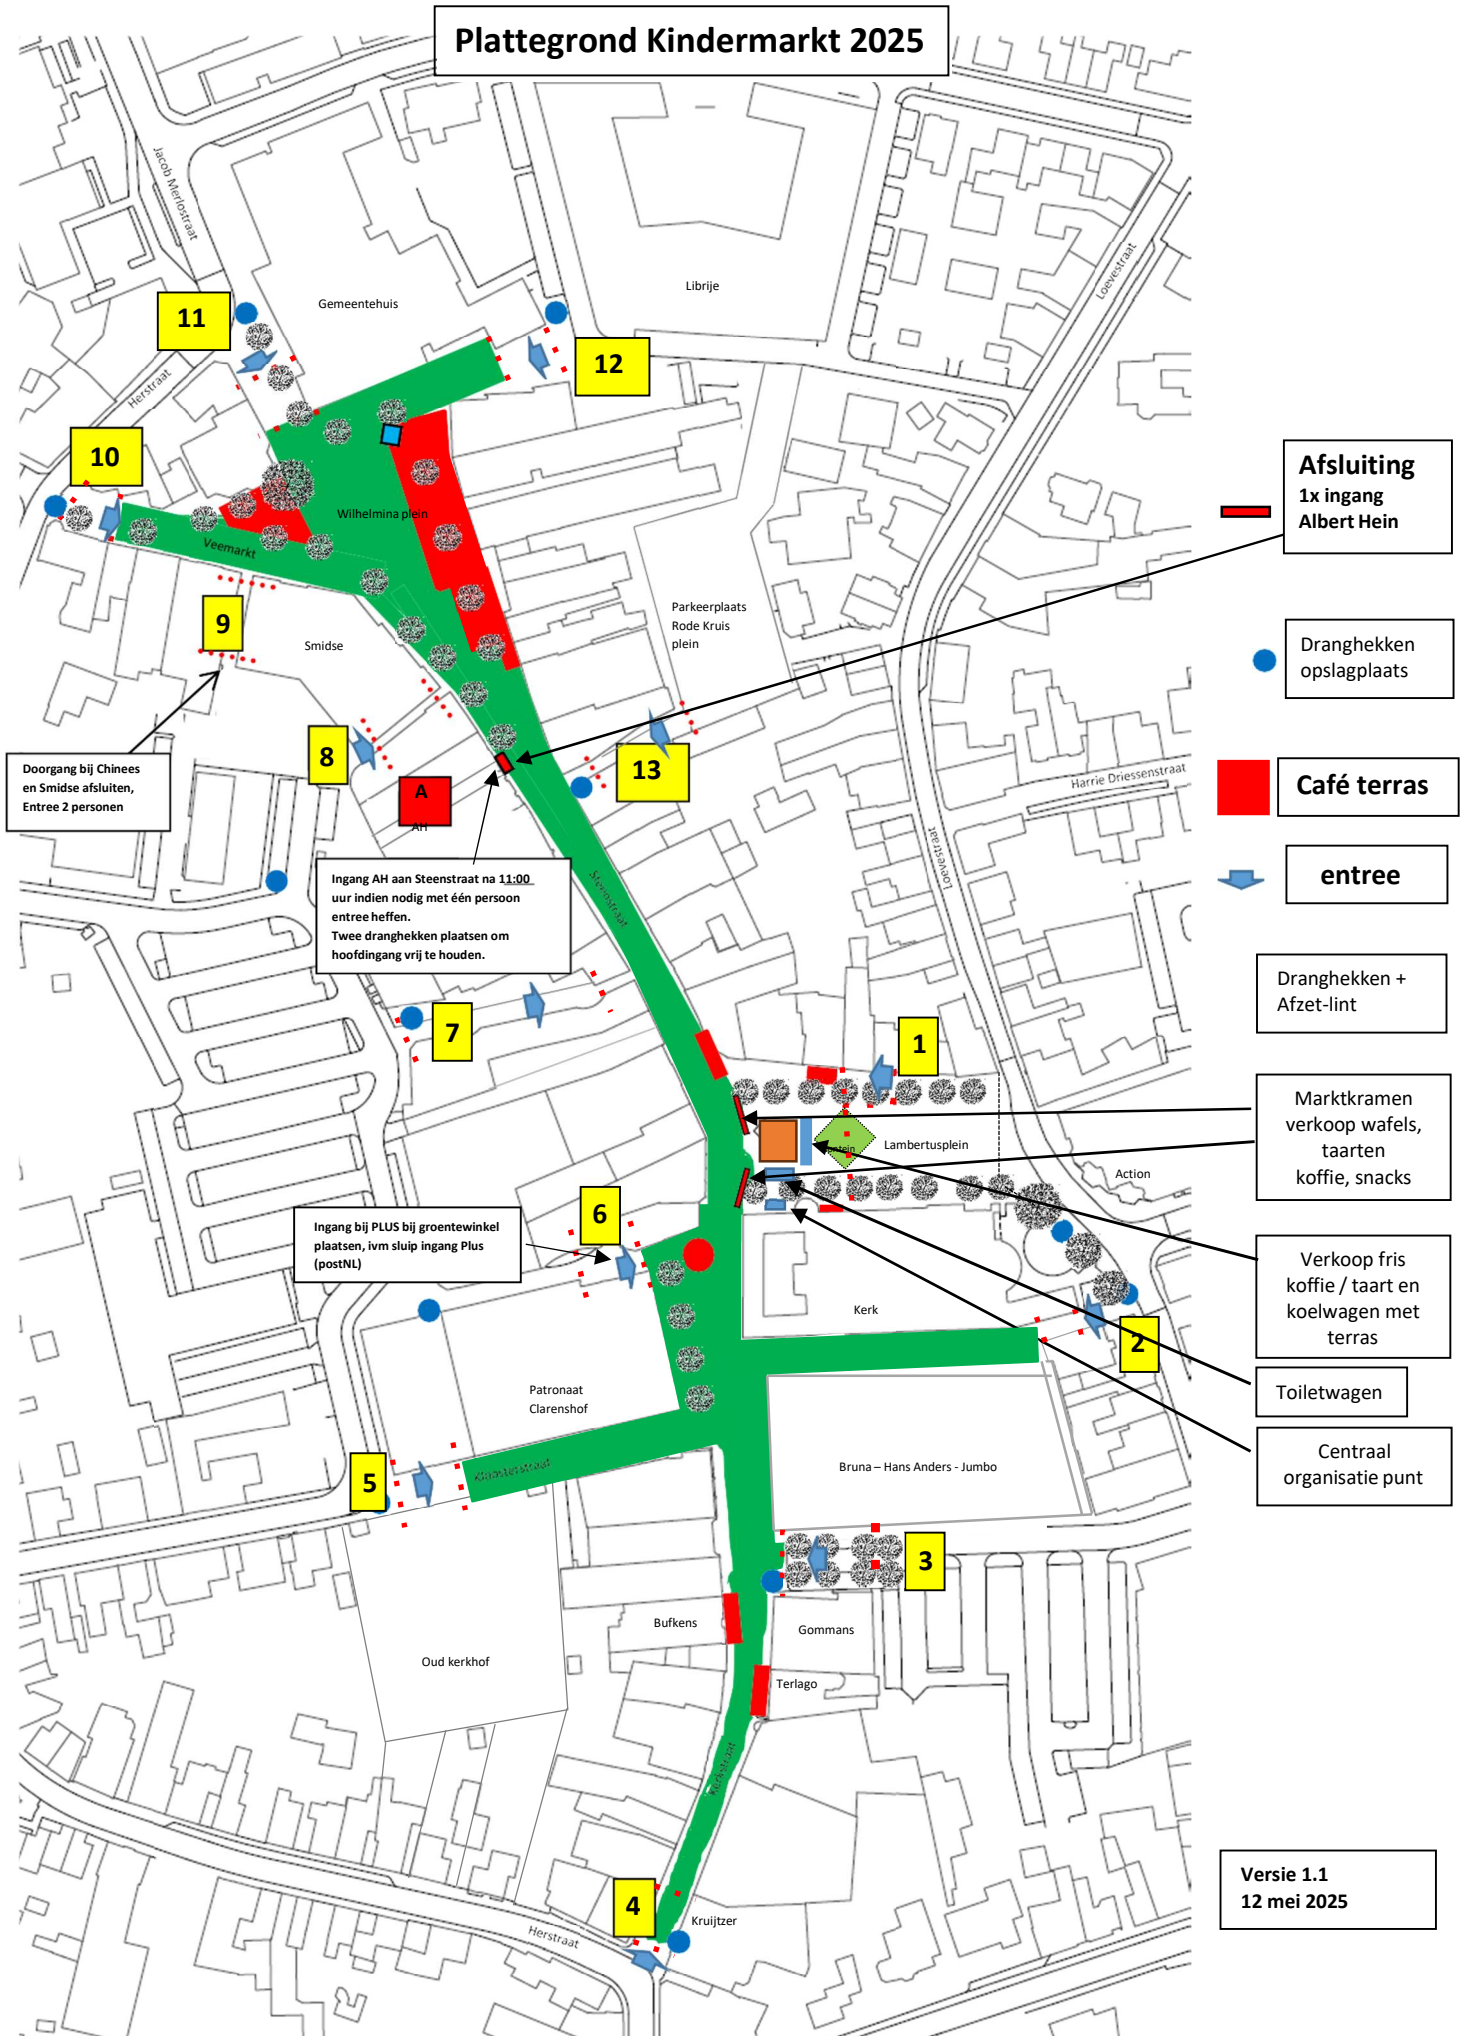

Plattegrond Kindermarkt 2025

Afsluiting
1x ingang
Albert Hein

Dranghekken
opslagplaats

Café terras

entree

Dranghekken +
Afzet-lint

Marktkramen
verkoop wafels,
taarten
koffie, snacks

Verkoop fris
koffie / taart en
koelwagen met
terras

Toiletwagen

Centraal
organisatie punt

Doorgang bij Chinees
en Smidse afsluiten,
Entree 2 personen

Ingang AH aan Steenstraat na 11:00
uur indien nodig met één persoon
entree heffen.
Twee dranghekken plaatsen om
hoofdingang vrij te houden.

Ingang bij PLUS bij groentewinkel
plaatsen, ivm sluip ingang Plus
(postNL)

Versie 1.1
12 mei 2025